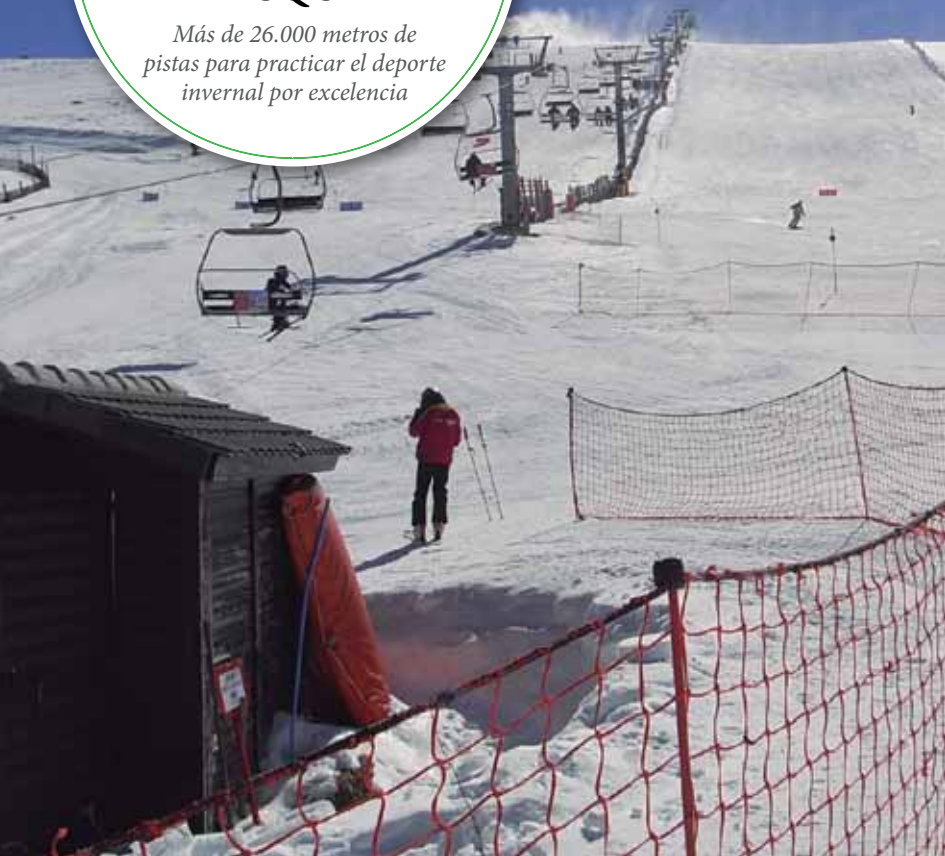

ESQUÍ

*Más de 26.000 metros de
pistas para practicar el deporte
invernal por excelencia*

ESTACIÓN SIERRA DE BÉJAR / LA COVATILLA

 Paraje La Covatilla s/n (Sierra de Béjar)

 **LA HOYA**

 923 401 141

 direccion@sierradebejar-lacovatilla.com