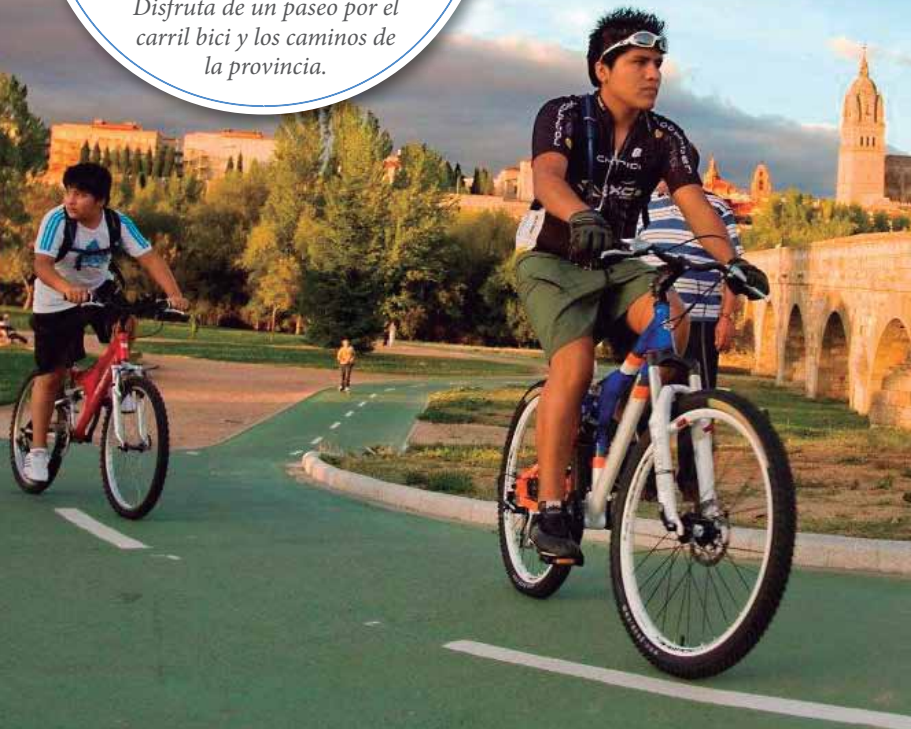

PICADERO VALVERDE

-  Valverde de Gonzaliáñez (El Palacio). **HORCAJO MEDIANERO**
-  923 151 416 // 625 196 827 // 615 497 194
-  reservas@picaderovalverde.com
-  www.picaderovalverde.com

EN BICICLETA

*Salamanca a tu aire.
Disfruta de un paseo por el
carril bici y los caminos de
la provincia.*